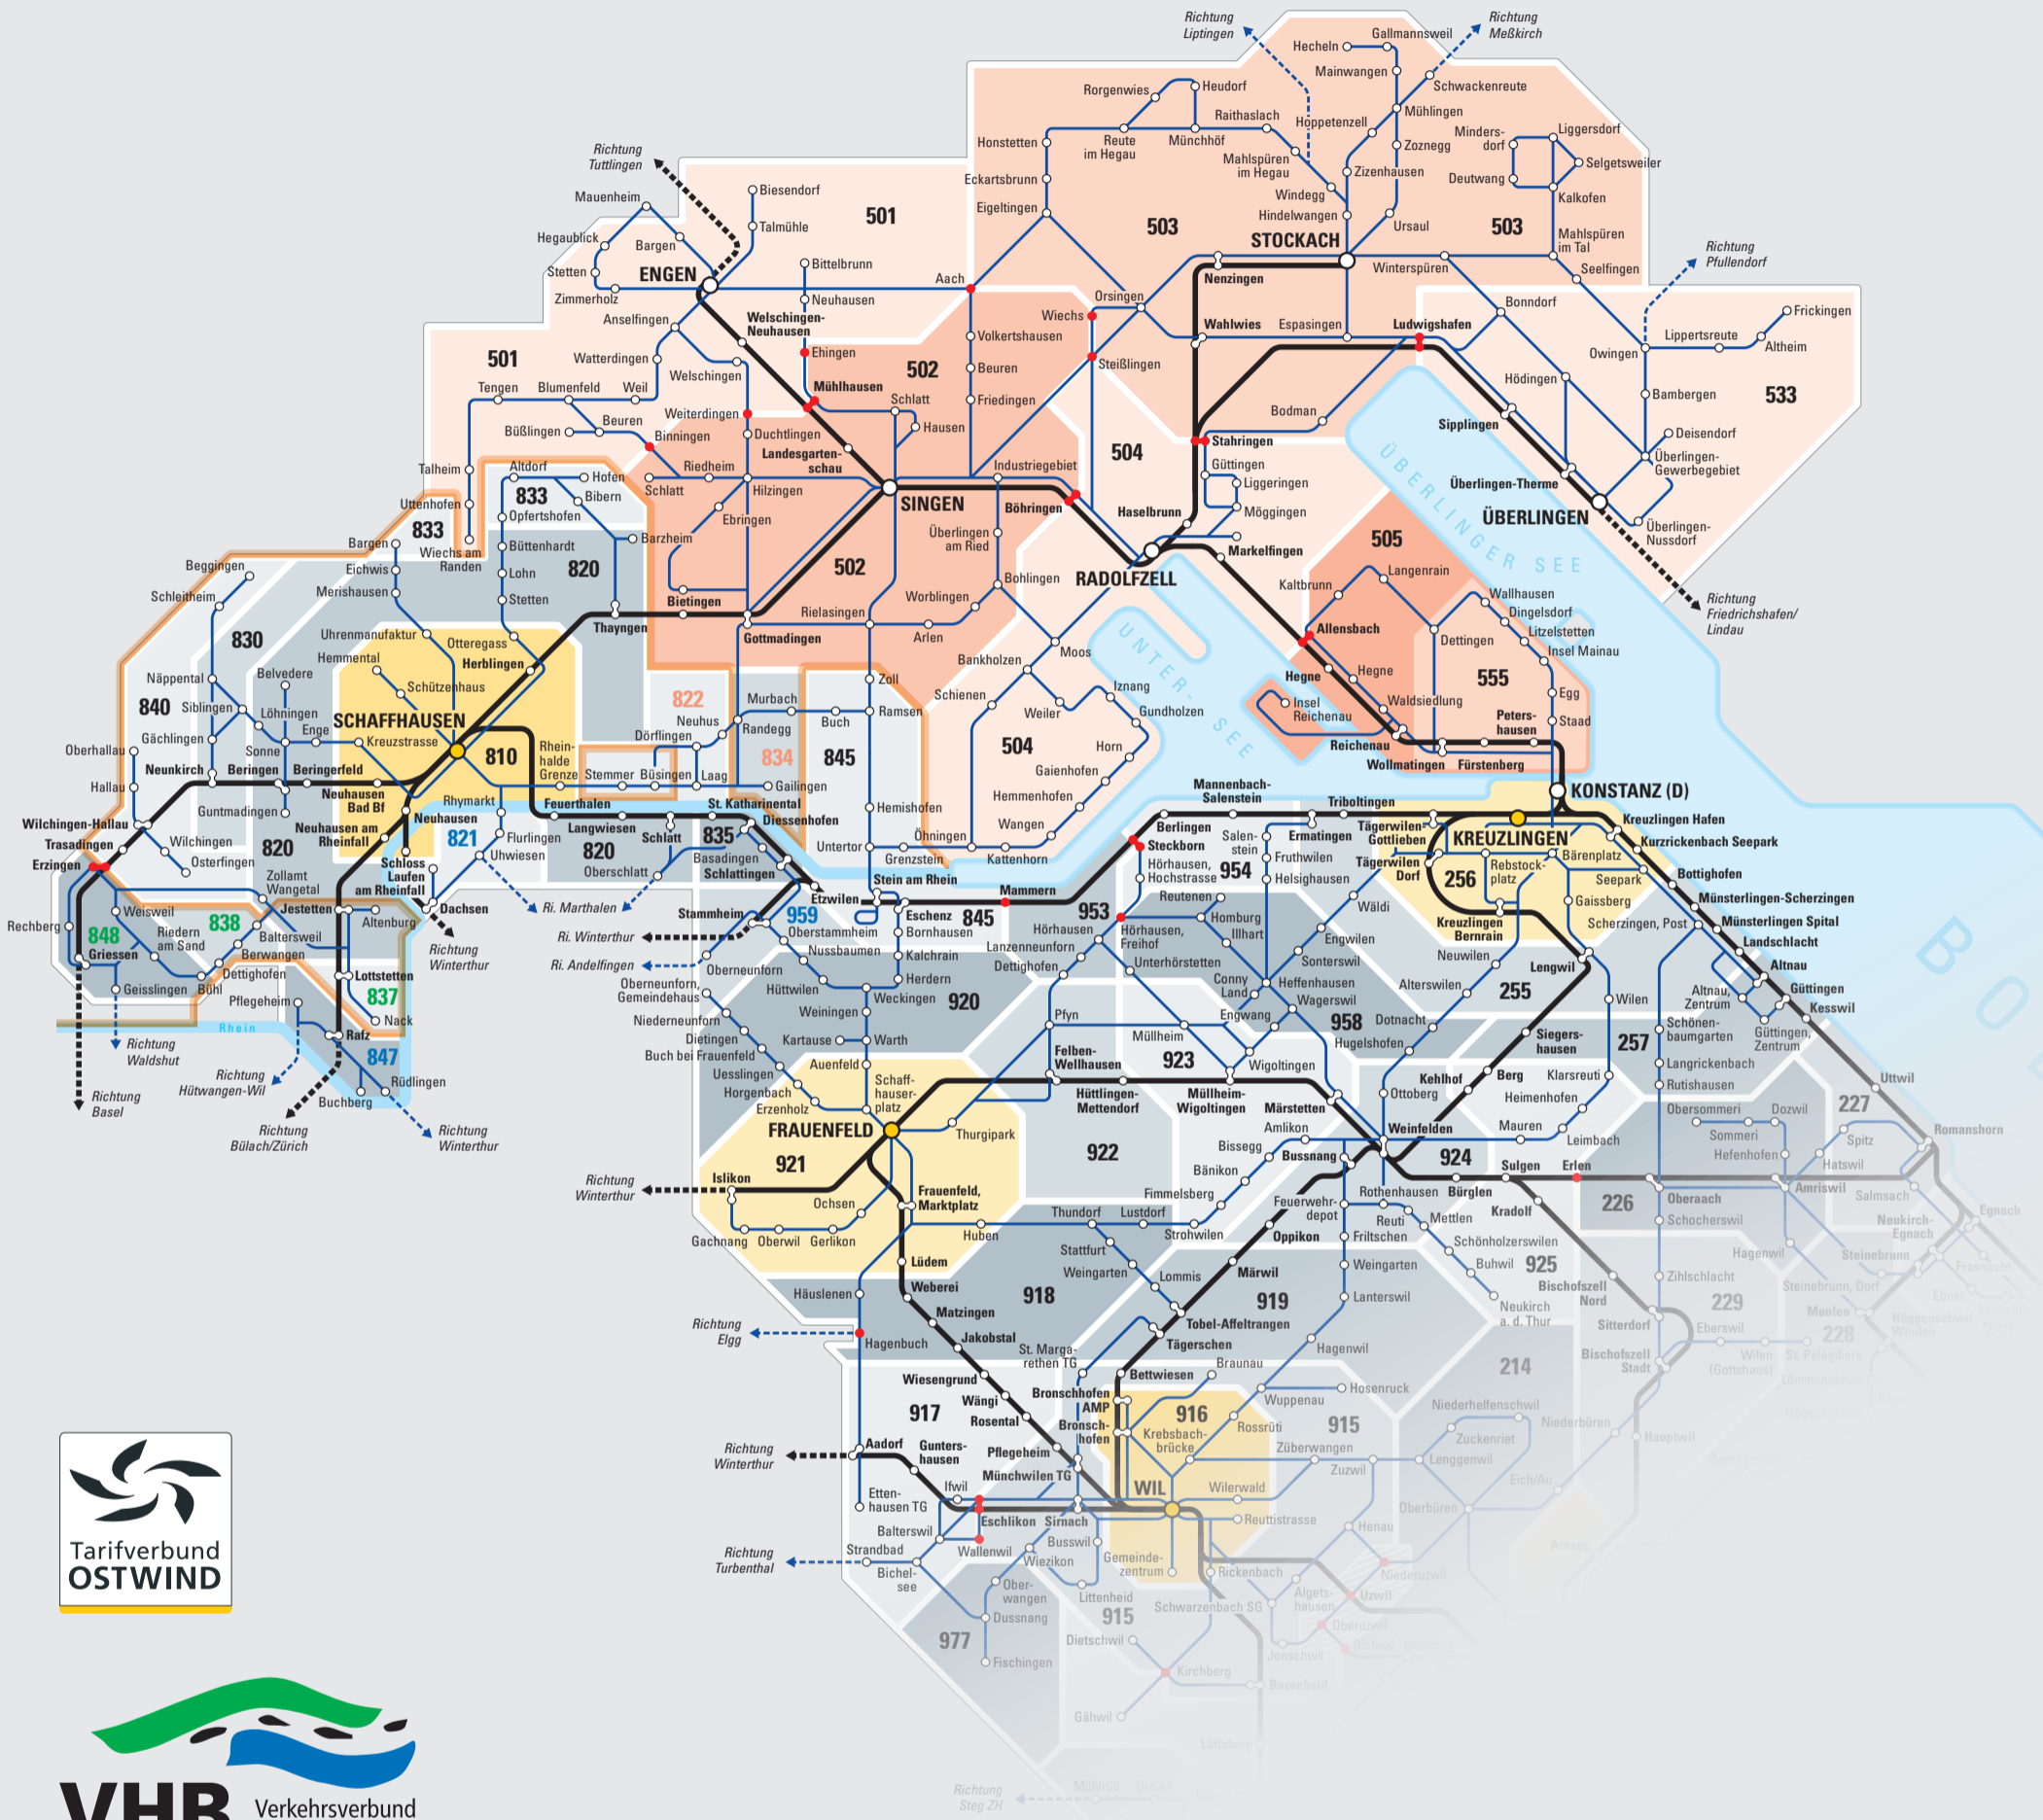

# Grenzüberschreitendes Kombi-Angebot

## Zonenplan

Für diese Zonen sind grenzüberschreitende Einzelfahrscheine sowie Abos erhältlich.

Ausführliche Informationen:  
[ostwind.ch/vhb](http://ostwind.ch/vhb)

Stand: 10. Dezember 2023 / Änderungen vorbehalten

Legende		
<b>Linien im Geltungsbereich</b>	<b>Zonen</b>	<b>Zusatzinformationen</b>
Bahn	Tarifzone	Bahn ausserhalb Geltungsbereich
Regionalbus	Zonengrenze	Regionalbus ausserhalb Geltungsbereich
Bergbahn	Überlappungszone angrenzender Zonen	Landesgrenze Schweiz
<b>Ortspunkte / Haltestellen</b>	Zone mit Stadtverkehr	
Hagen Bahnhof	<b>365</b> Zonennummer	
Abtwil Ort / Haltestelle Regionalbus	<b>821</b> In diesen Zonen werden ZVV-Fahrausweise ausgegeben.	
Umstiegsplatz	<b>837</b> In diesen Zonen werden Fahrausweise des Tarifverbundes Waldshut ausgegeben.	
Stadt	<b>822</b> In diesen Zonen werden für Fahrten in den Verkehrsverbund Hegau-Bodensee (VHB) Fahrausweise des VHB ausgegeben.	
Ort / Haltestelle auf Zonengrenze	Zone Deutschland	
<b>Orte auf Zonengrenzen gehören zum Geltungsbereich der angrenzenden Zonen.</b>		
<b>Beispiel Bahnhof Uzwil: Dieser liegt auf Zonengrenze 214/915.</b>		
<b>Von Wil nach Uzwil werden die Zonen 915 und 916 benötigt.</b>		
<b>Von St. Gallen nach Uzwil lösen Sie die Zonen 210, 211, 212 und 214.</b>		